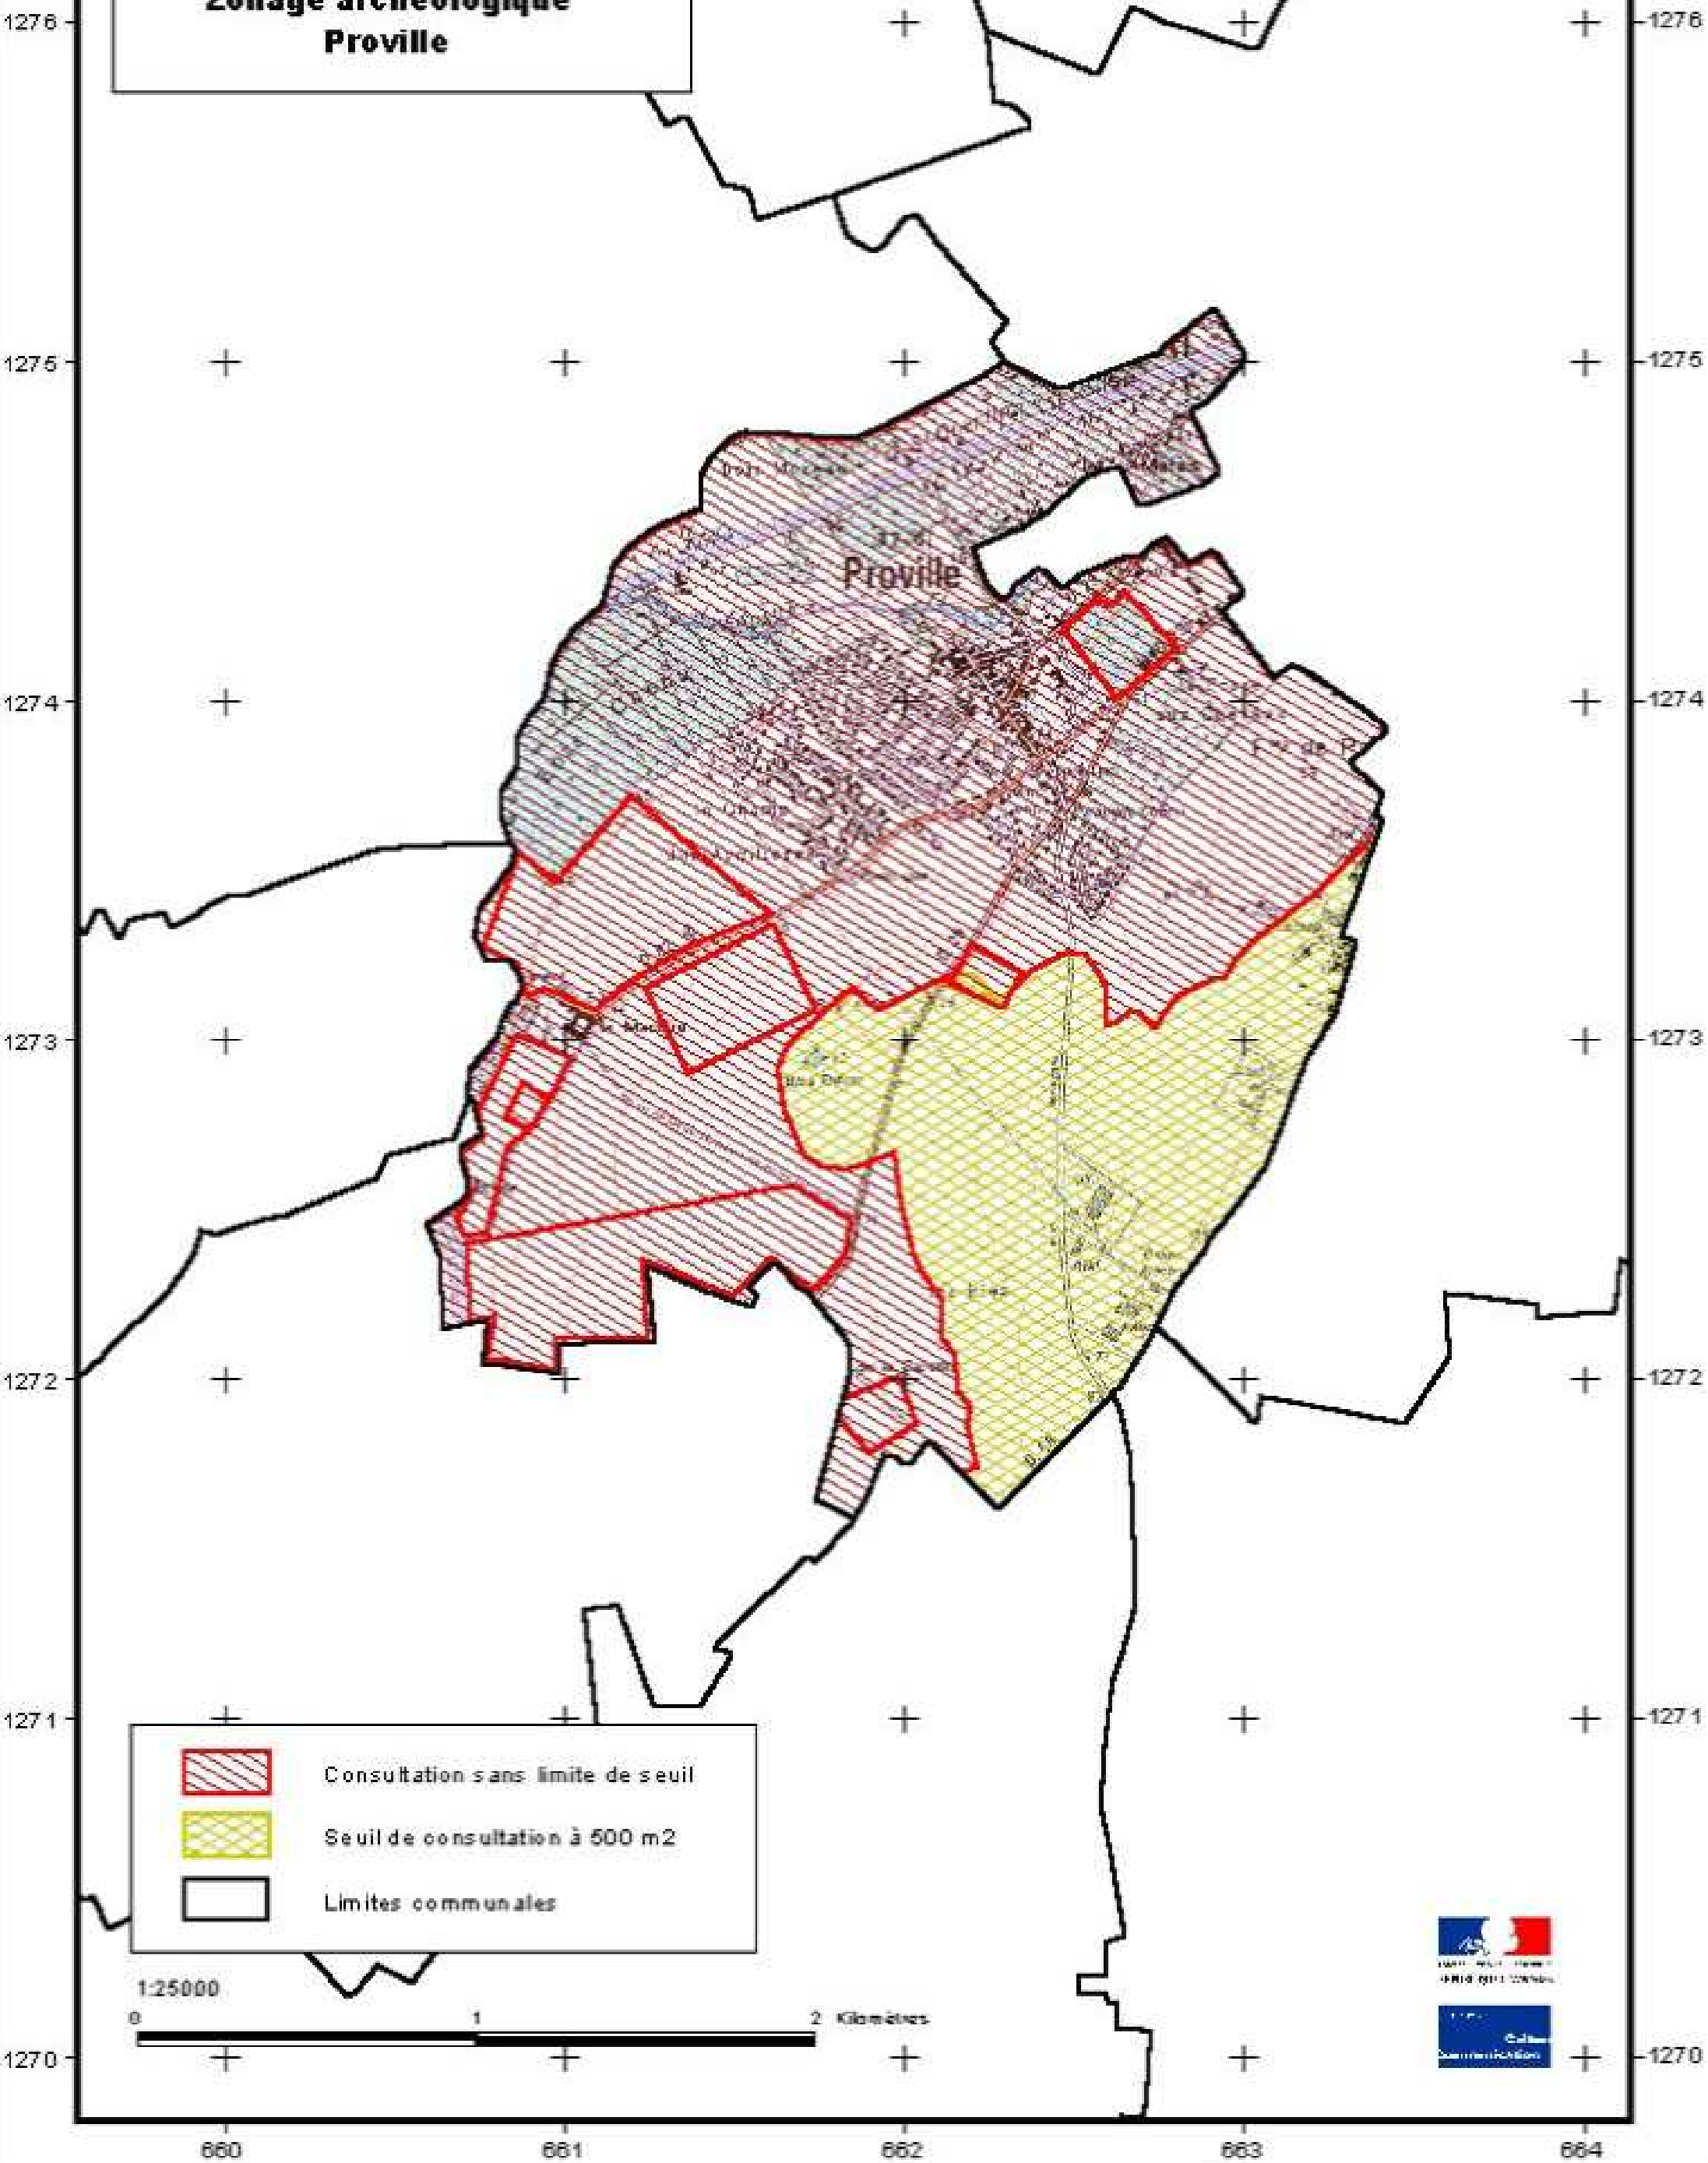

660 661 662 663 664

Zonage archéologique Proville

-  Consultation sans limite de seuil
-  Seuil de consultation à 500 m²
-  Limites communales

1:25000
0 1 2 Kilomètres

660 661 662 663 664